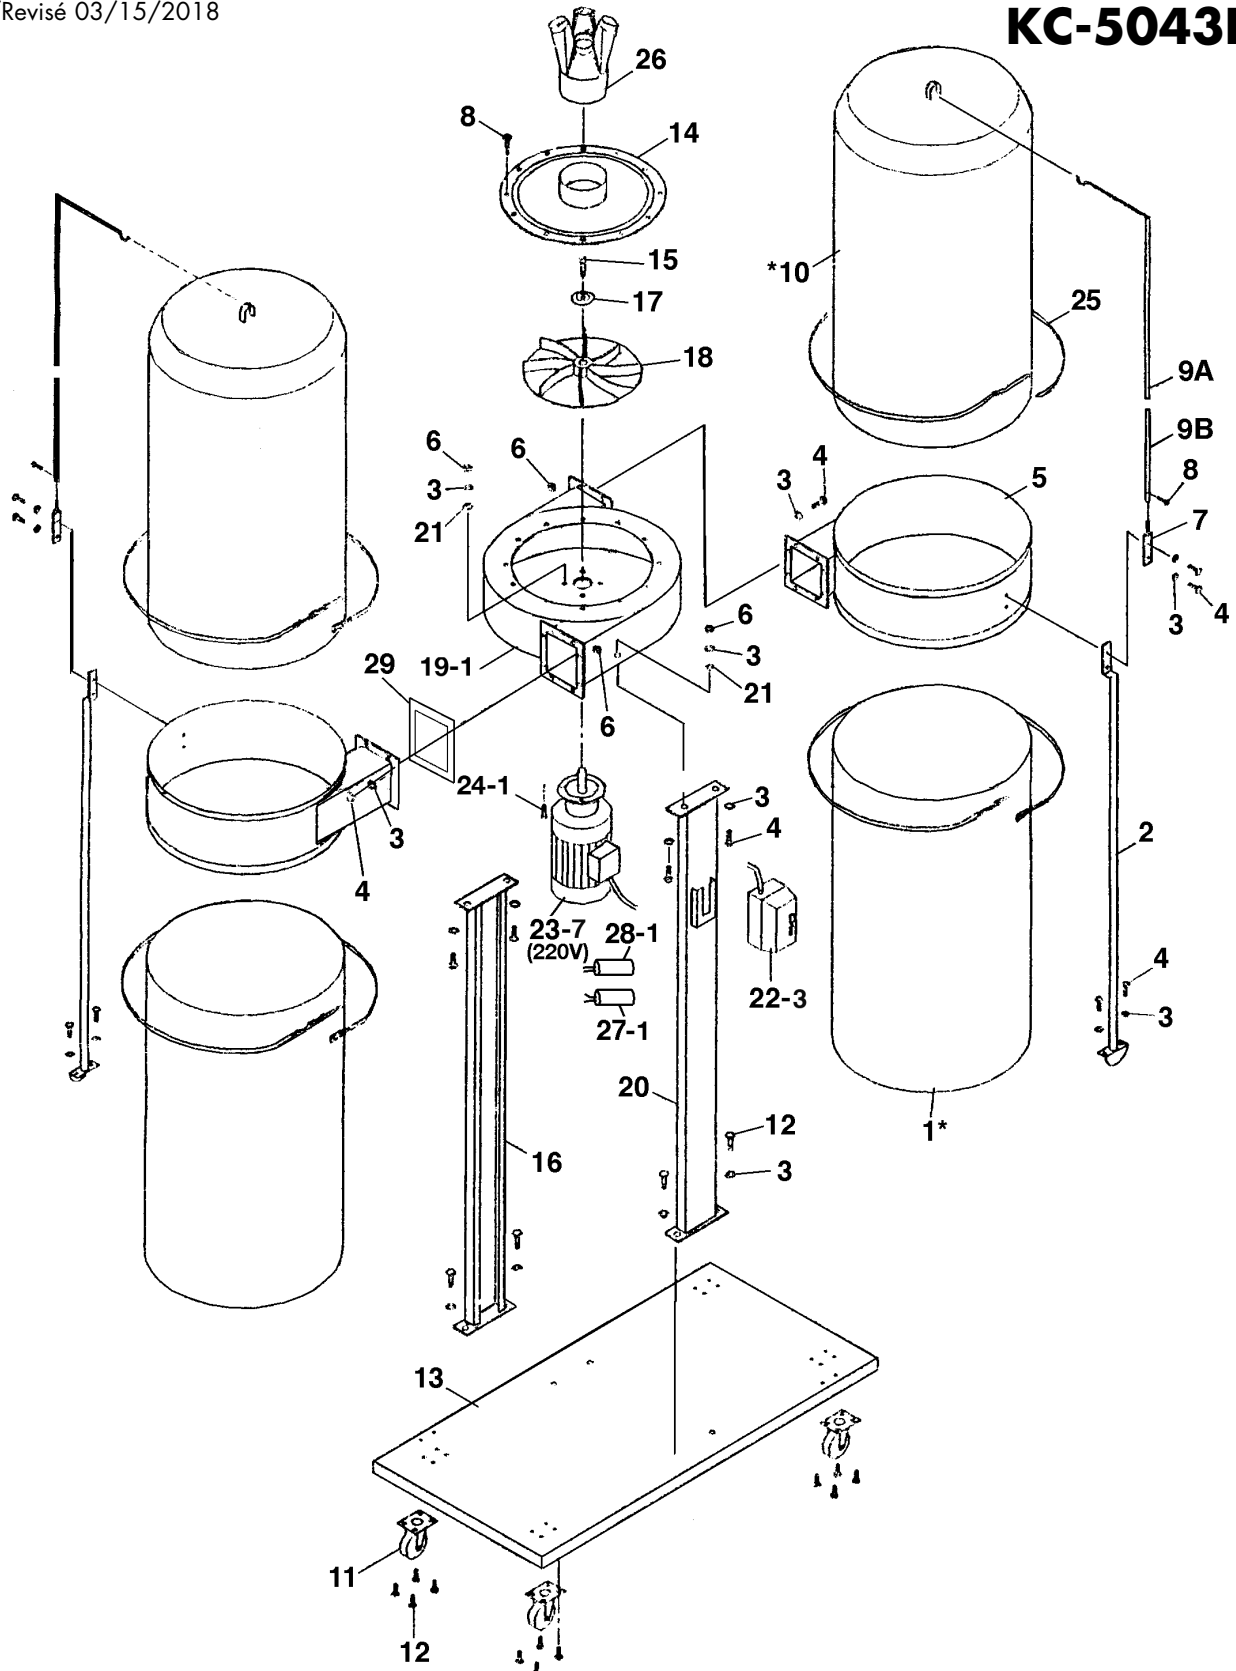

5 HP Dust Collector Collecteur de Poussière 5 CV

Revised/Revisé 03/15/2018

KC-5043FX-2

Parts Pricing List / Liste de Prix des Pièces **KC-5043FX-2**

Diag.	Order # Com.	English Description	Description Française	Qty./Qté.	Price/Prix
1	KDCB-5043B	BOTTOM DUST COLLECTOR BAG	SAC DE COLLECTION DU BAS	2	-
2	23-50430020	SUPPORT LEG	JAMBAGE DE SUPPORT	2	\$46.03
3	23-50430030	SPRING WASHER	RONDELLE A RESSORT	40	\$2.69
4	23-50430040	HEX. BOLT	BOULON HEXAGONAL	28	\$3.06
5	23-50430050	COLLECTOR HOUSING	BOITIER D'ECHANGEUR	2	\$350.04
6	23-50430060	HEX. NUT	ECROU HEXAGONAL	24	\$2.50
7	23-50430070	HANGER BRACKET	SUPPORT DE TIGE	2	\$18.25
8	23-50430080	FLANGE HD SCREW	VIS A TETE BOMBEE	14	\$3.16
9A	23-50430091	UPPER HANGER	CROCHET/TIGE DU HAUT	2	\$40.65
9B	23-50430092	LOWER HANGER	TIGE DU BAS	2	\$29.54
10	KDCB-5043T	TOP DUST COLLECTOR BAG	SAC DE COLLECTION DU HAUT	2	-
11	23-50430110	SWIVEL CASTOR	ROULETTE PIVOTANTE	4	\$44.18
12	23-50430120	HEX. BOLT	BOULON HEXAGONAL	20	\$2.59
13	23-50430130	BASE	SOCLE	1	\$268.55
14	23-50430140	INLET COVER	COUVERCLE DU BOITIER	1	\$110.85
15	23-50430150	CAP SCREW (LEFT HAND)	BOULON A TETE CYLINDR. (GAUCHE)	1	\$4.17
16	23-50430160	REAR SUPPORT BRACKET	SUPPORT PRINCIPAL ARRIERE	1	\$110.66
17	23-50430170	IMPELLER FLANGE	BRIDE DU VENTILATEUR	1	\$8.05
18	23-50430180	IMPELLER	VENTILATEUR	1	\$361.16
19-1	23-50430191	IMPELLER HOUSING (220V)	BOITIER DU VENTILATEUR (220V)	1	\$490.80
20	23-50430200	FRONT SUPPORT BRACKET	SUPPORT PRINCIPAL AVANT	1	\$110.66
21	23-50430210	HEX. NUT	ECROU HEXAGONAL	8	\$2.50
22-3	23-50430223	MAGNETIC SWITCH (220V)	INTERRUPTEUR MAGNETIQUE (220V)	1	\$183.00
23-7	23-50430237	MOTOR (5HP, 220V)	MOTEUR (5CV, 220V)	1	\$924.19
24-1	23-50430241	HEX. BOLT (220V)	BOULON HEXAGONAL (220V)	4	\$3.33
25	23-50430250	RETAINER STRAP	COURROIE DE RETENUE	4	\$55.29
26	23-50430260	4-WAY ADAPTOR	ADAPTATEUR 4 SORTIES	1	\$172.24
27-1	23-50430271	RUNNING CAPACITOR (220V)	CONDENSATEUR D'OPERATION (220V)	1	\$72.39
28-1	23-50430281	STARTING CAPACITOR (220V)	CONDENSATEUR DEMARRAGE (220V)	1	\$48.23
29	23-50430290	RUBBER GASKET	JOINT EN CAOUTCHOUC	1	\$23.98
	23-5043MBIL	KC-5043FX BILINGUAL MANUAL	KC-5043FX MANUEL BILINGUE	1	\$24.17