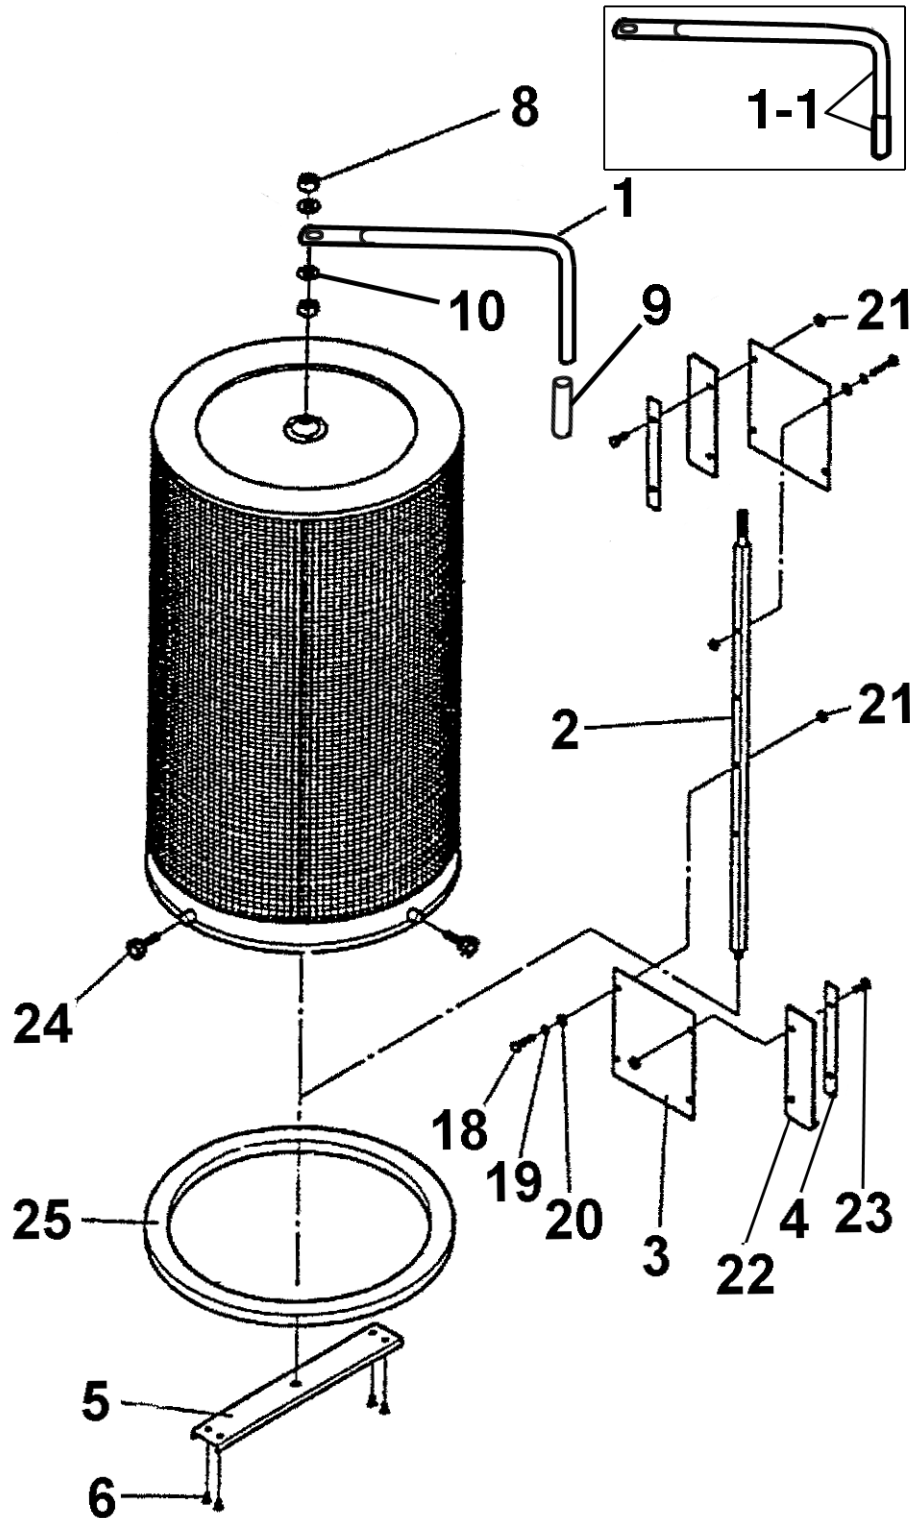

**1 Micron Canister Filter
for Dust Collector**
**Cartouche de Filtration 1 Micron
pour Collecteur de Poussière**

Revised/Revisé 03/15/2018

KDCF-3500

Parts Pricing List / Liste de Prix des Pièces **KDCF-3500**

Diag.	Order # Com.	English Description	Description Française	Qty./Qté.	Price/Prix
1	13-35000010	HANDLE	POIGNEE	1	\$9.16
1-1	13-35000011	HANDLE ASSEMBLY	POIGNEE ASSEMBLEE	1	\$12.87
2	13-35000020	ROTATING SHAFT	TIGE DE ROTATION	1	\$55.47
3	13-35000030	FLAP PLATE	PLAQUE DU RABAT	2	\$27.68
4	13-35000040	FLAP FIXING PLATE	PLAQUE DE FIXATION DU RABAT	2	\$9.16
5	13-35000050	BOTTOM FIXING PLATE	PLAQUE DE FIXATION DU BAS	1	\$22.13
6	13-35000060	TAPPING SCREW	VIS AUTOTARAUDEUSE	4	\$2.69
8	13-35000080	HEX. NUT	ECROU HEXAGONAL	2	\$2.79
9	13-35000090	RUBBER GRIP	MANCHON EN CAOUTCHOUC	1	\$5.46
10	13-35000100	SPRING WASHER	RONDELLE A RESSORT	2	\$2.50
18	13-35000180	HEX. BOLT	BOULON HEXAGONAL	4	\$2.87
19	13-35000190	SPRING WASHER	RONDELLE A RESSORT	4	\$2.50
20	13-35000200	WASHER	RONDELLE	4	\$2.50
21	13-35000210	HEX. NUT	ECROU HEXAGONAL	8	\$2.59
22	13-35000220	RUBBER FLAP	RABAT EN CAOUTCHOUC	2	\$18.25
23	13-35000230	HEX. BOLT	BOULON HEXAGONAL	4	\$2.69
24	13-35000240	KNOB	BOUTON DE VERROUILLAGE	4	\$7.31
25	13-35000250	FOAM	MOUSSE	1	\$27.68
	13-3500MBIL	BILINGUAL MANUAL KDCF-3500	MANUEL BILINGUE KDCF-3500	1	\$24.17